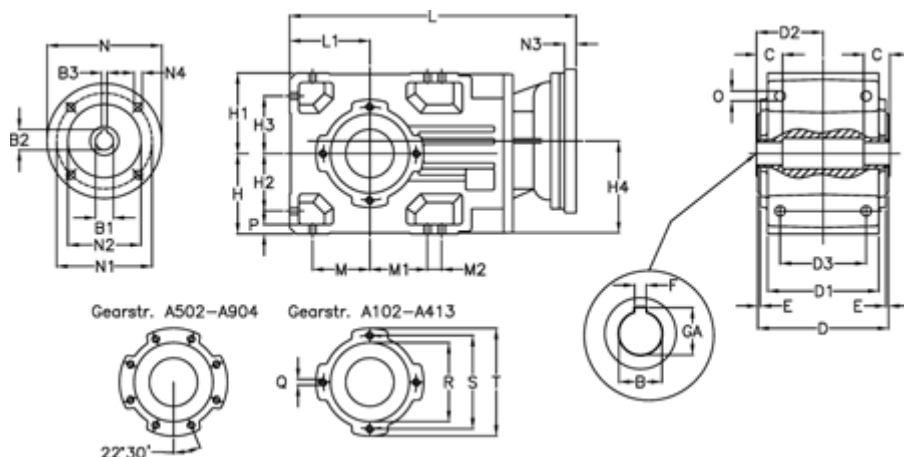

Varenummer: 29600302284240

Beskrivelse: Keglehjulsgear A302UH40-22,8-P100B5

Mål

B	= 40	D2 = 80.0	H3 = 63.0	N1 = 215	S = 115
B1	= 28	D3 = 95	H4 = 108.5	N2 = 180	T = 140
B2	= 31.3	E = 3.0	L = 362.5	N3 = 0	
B3	= 8	F = 12	L1 = 90	N4 = M12x16	
Betegnelse	= A302UH40-xx-P100 B5	GA = 43.3	M = 63.0	O = 12.0	
C	= 25	H = 90	M1 = 63.0	P = 11	
D	= 156	H1 = 90	M2 = 22	Q = M8x15	
D1	= 130	H2 = 63.0	N = 250	R = 95	